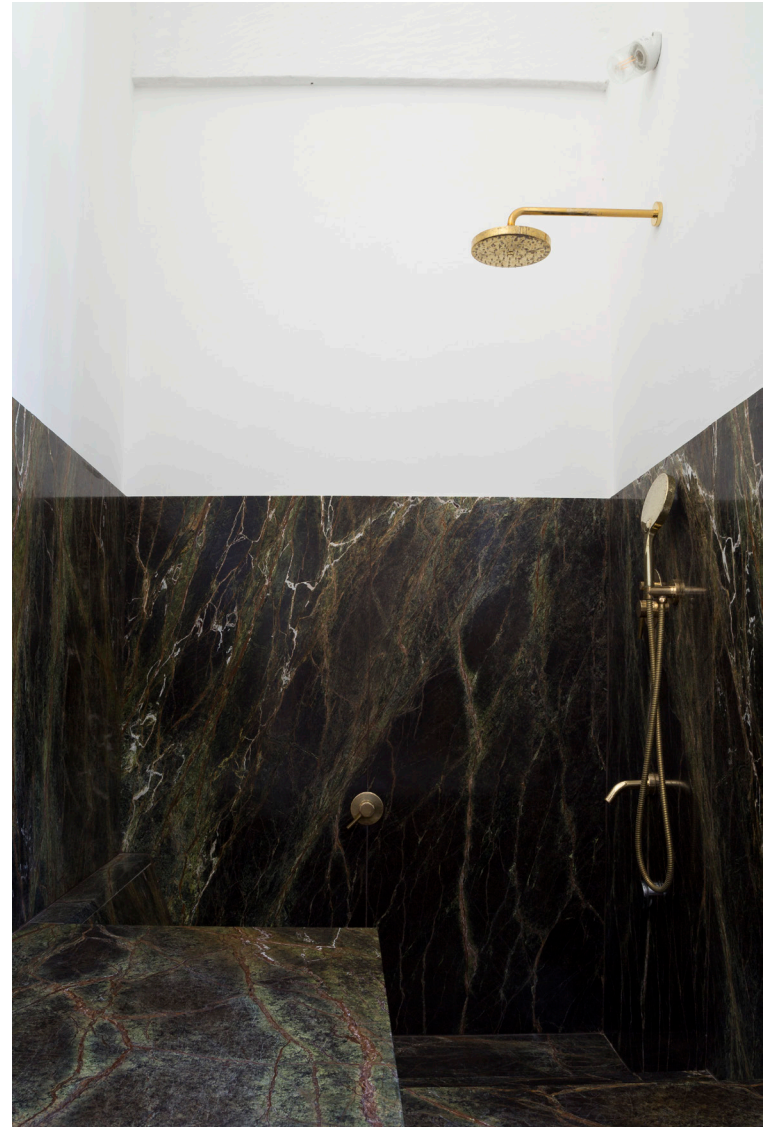

sorelle **COSI**[®]

Alta tecnologia e lavoro sapiente di mani esperte

DESIGN INTERNI

Sorelle COSI srl nasce nel 1992 a Surano (Lecce, Italia), dove tuttora si trova la nostra sede. Durante gli anni Sorelle COSI srl ha ottenuto un importante riconoscimento in tutta Europa, grazie all'abilità dei nostri tecnici, all'alto livello tecnologico del nostro laboratorio e all'eccellente qualità dei nostri materiali e dei nostri servizi.