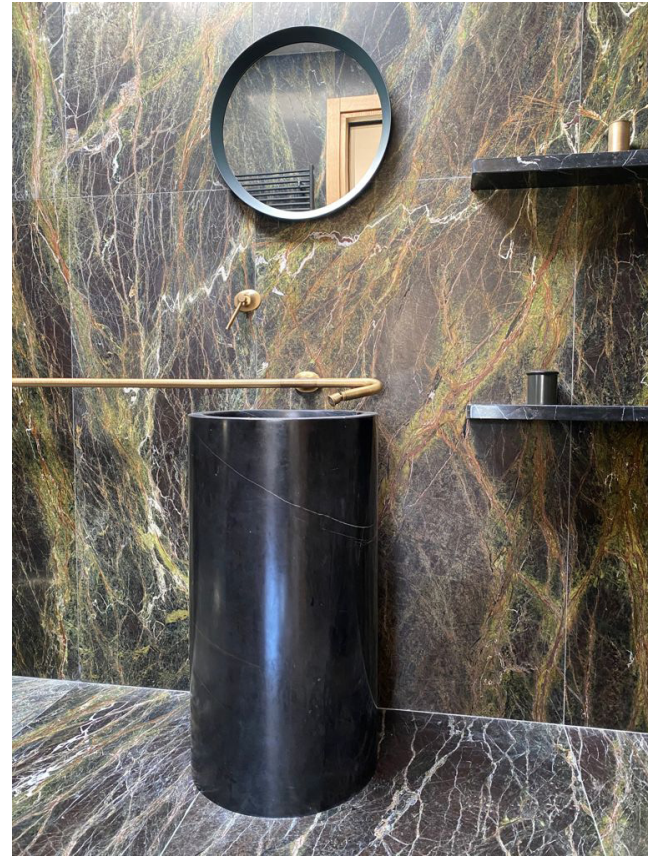

sorelle **COSI**[®]

Alta tecnologia e lavoro sapiente di mani esperte

DESIGN INTERNI

Sorelle COSI srl nasce nel 1992 a Surano (Lecce, Italia), dove tuttora si trova la nostra sede. Durante gli anni Sorelle COSI srl ha ottenuto un importante riconoscimento in tutta Europa, grazie all'abilità dei nostri tecnici, all'alto livello tecnologico del nostro laboratorio e all'eccellente qualità dei nostri materiali e dei nostri servizi.